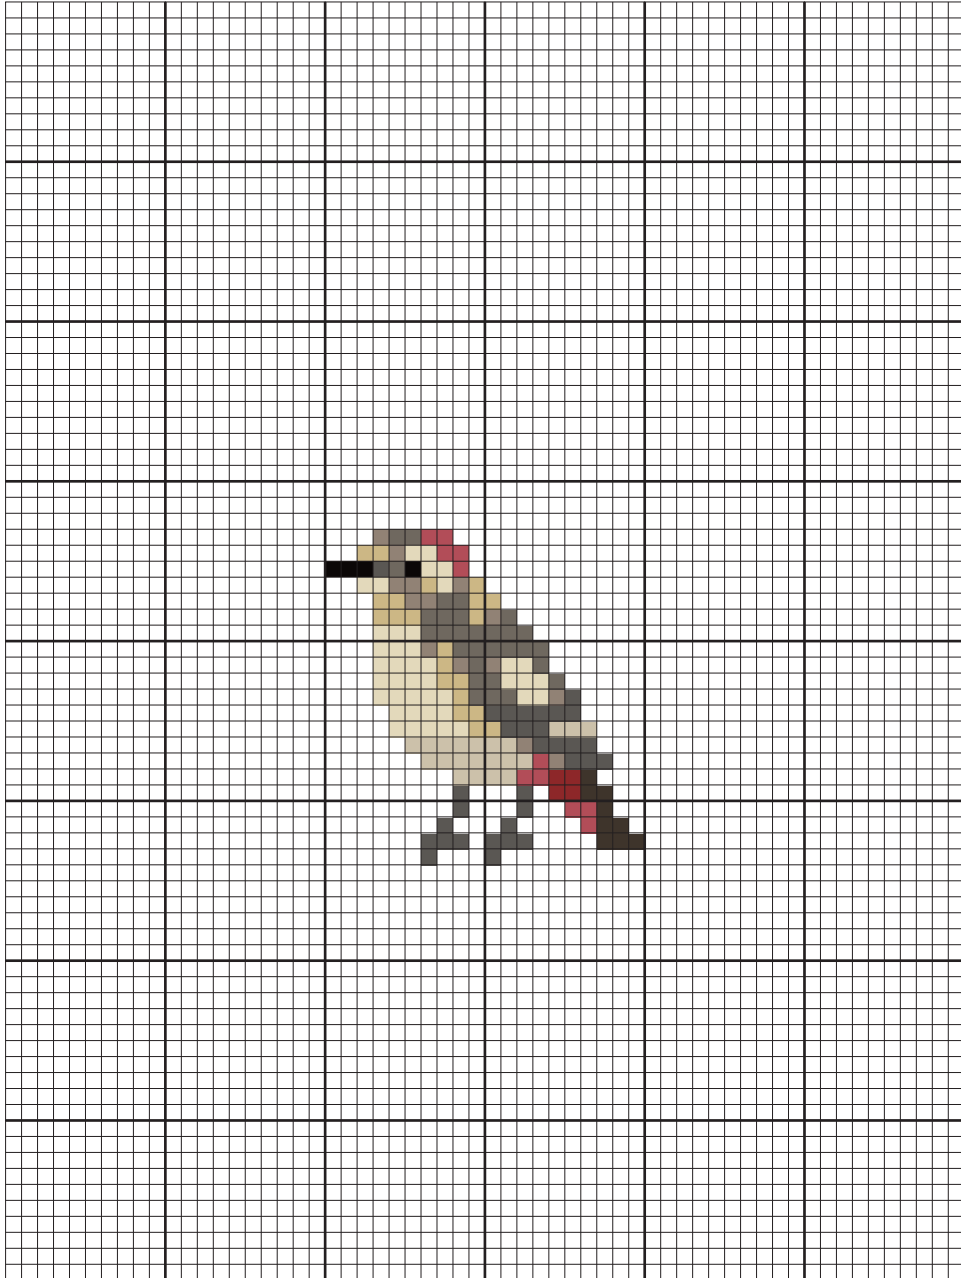

# キセキレイ

colored cross stitch chart

■ 56	■ 30
■ 27	■ 26
■ 4	■ 4
■ 17	

# ハクセキレイ

colored cross stitch chart

---

- |      |      |
|------|------|
| ■ 47 | ■ 33 |
| ■ 45 | ■ 4  |
| ■ 35 | ■ 1  |

# コゲラ

colored cross stitch chart

---

■ 12	■ 14	■ 34
■ 12	■ 14	■ 29
■ 27	■ 10	■ 1

# アカゲラ

colored cross stitch chart

■ 9	■ 21	■ 4
■ 32	■ 42	■ 11
■ 30	■ 21	
■ 14	■ 4	